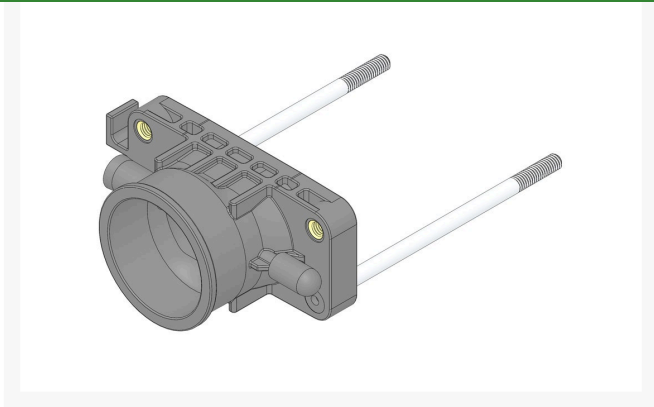

# Pipe - Intake

RAK16060-0731