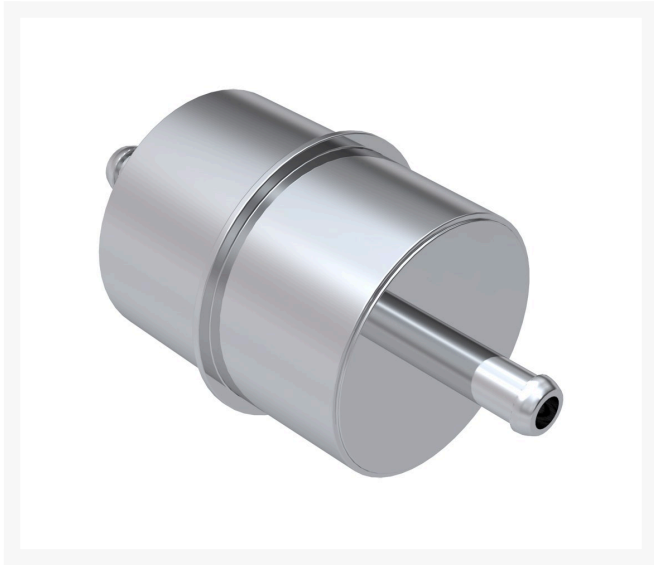

Filter - Fuel

R105-8045

Specifications

Manufacturer R&R Products

Fits Models

- Exmark Lazer Z S-Series
- Toro Greensmaster TriFlex 3400
- Toro Groundsmaster 225
- Toro Groundsmaster 3280-D
- Toro Groundsmaster 328-D
- Toro Groundsmaster 3320
- Toro Groundsmaster 4000-D
- Toro Groundsmaster 4010-D
- Toro Groundsmaster 4100-D
- Toro Groundsmaster 4500-D
- Toro Groundsmaster 4700-D
- Toro Groundsmaster 7200
- Toro Groundsmaster 7210
- Toro Multi-Pro 5700
- Toro Reelmaster 3100-D
- Toro Reelmaster 3550-D
- Toro Reelmaster 3555-D
- Toro Reelmaster 3575-D
- Toro Reelmaster 6500D
- Toro Reelmaster 7000-D
- Toro Workman 3100
- Toro Workman 3120
- Toro Workman 3200
- Toro Workman 4200
- Toro Workman HD
- Toro Workman HDX-D
- Toro Workman MDX-D
- Toro Z Master Professional 7500-D
- Toro Groundsmaster 3200
- Toro Groundsmaster 4110-D
- Toro Multi-Pro 5800
- Toro Multi-Pro 5500
- Toro Multi-Pro 5600
- Toro LT-F3000 Flail Mower