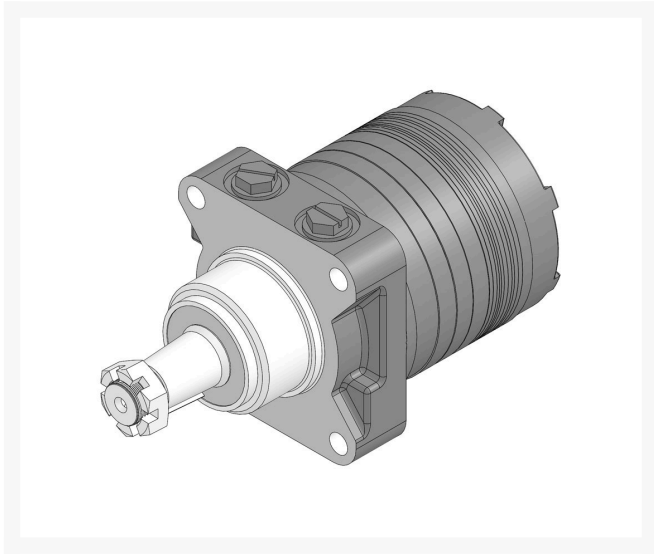

Hydraulic Motor - Wheel RH

R106-3875

Replaces
Toro 106-3875

Specifications
Manufacturer R&R Products

Fits Models
R&R Products Reel Max 544D
R&R Products Reel Max 744D
R&R Products Reel Max 744LP
Toro Reelmaster 5210-D
Toro Reelmaster 5410-D
Toro Reelmaster 5510-D
Toro Reelmaster 5610-D