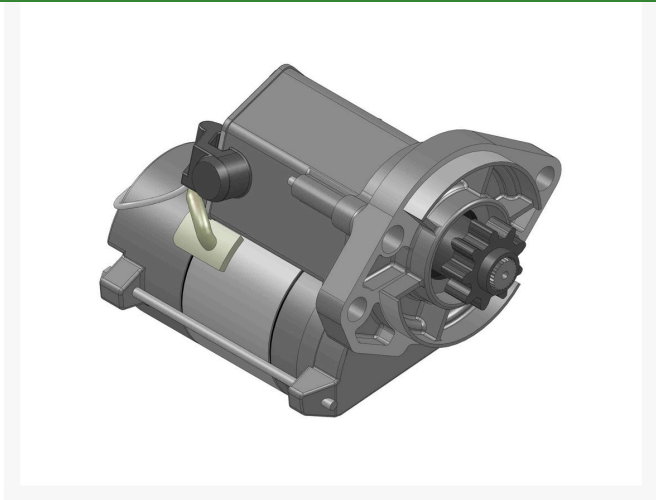

# Kubota Starter

RX3756063010

### Replaces

Jacobsen	557888
R&R Products	R557888, R98-9705, RX1661263010, RX1661463010
Toro	98-9705

### Fits Models

- Jacobsen LF-550
- Jacobsen LF-570
- R&R Products Reel Max 331D
- R&R Products Reel Max 544D
- R&R Products Reel Max 744D
- R&R Products Reel Max 744LP
- Toro CT2120
- Toro CT2140
- Toro CT2240 Mower
- Toro Groundsmaster 228-D
- Toro Groundsmaster 3280-D
- Toro Groundsmaster 328-D
- Toro Groundsmaster 3400
- Toro Groundsmaster 3500-D
- Toro Groundsmaster 3505-D
- Toro Groundsmaster 360
- Toro Groundsmaster 4300-D
- Toro Groundsmaster 7200
- Toro Groundsmaster 7210
- Toro Multi-Pro 5700
- Toro Reelmaster 3100-D
- Toro Reelmaster 3550-D
- Toro Reelmaster 3555-D
- Toro Reelmaster 3575-D
- Toro Reelmaster 5010-H
- Toro Reelmaster 5200D
- Toro Reelmaster 5210-D